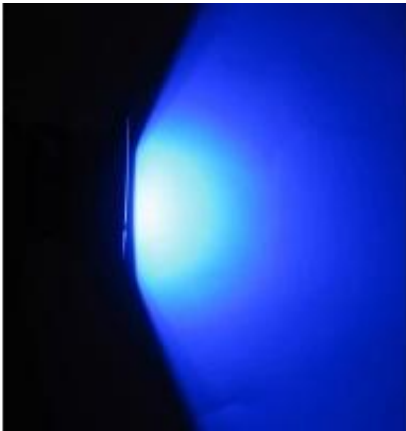

Link do produktu: <https://www.oswietleniowy.pl/naswietlacz-led-standard-10w-120-ip65-swiatlo-niebieskie-p-4018.html>

Naświetlacz LED Standard 10W 120° IP65 światło niebieskie

Cena	97,00 zł
Dostępność	Do wyczerpania zapasu
Czas wysyłki	1-2 dni
Numer katalogowy	STANDARD-10W-BLUE
Producent	Eco Energy

Opis produktu

Wymiary: 115 x 85 x 63 mm

Materiał: aluminium

Kolor obudowy: czarny

Zasilanie: 230 V

Źródło światła: LED 10 W

Strumień świetlny: 200-300 lm

Barwa światła: niebieska (452-455 nm)

Kąt świecenia: 120°

Stopień IP: 65

Klasa ochrony: I

Klasa energetyczna: A+

Temperatura pracy: od -25 do +45°C

Trwałość: do 30 000 h

Przeznaczenie: dekoracyjne oświetlenie, zieleni, ścian, elementów architektury